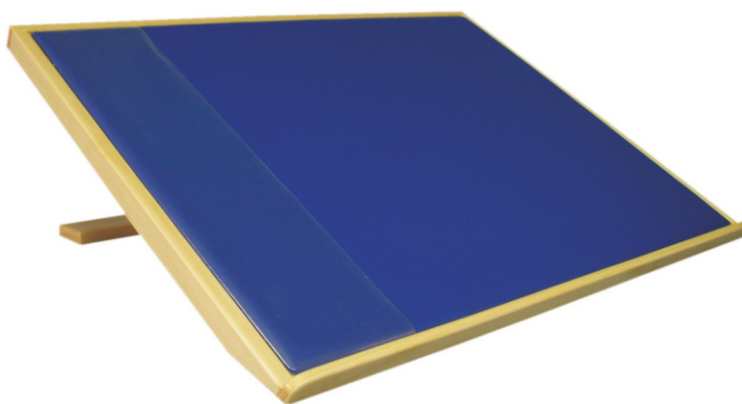

Produktinformation Skrivskiva

Skrivskiva art.nr: 102

Skrivunderlaggets yta är 65x50 cm med plats för almanacksblad.

Skrivskiva med enkel funktion och stort användningsområde.
Vinkeln är ställbar i 4 lägen, 12° - 30°. Kan lindra besvär i nacke och skuldror.
Studier, arbete och liknande kan möjliggöras även vid belastningsskador.

Tillverkad av furuplywood med ram av massiv furu.

Produkten är CE-märkt enligt medicintekniska direktiv.

Rämshyttan 2009-01-19